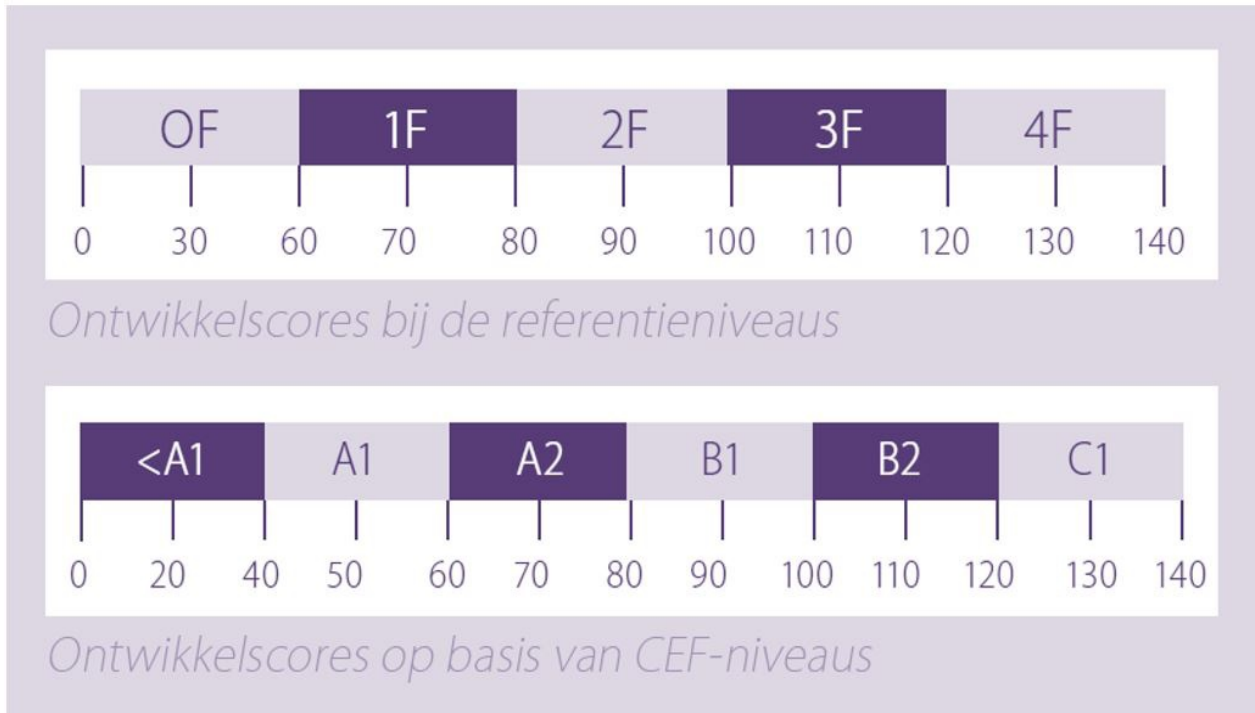

ONTWIKKELSCORE

De toetsen in het Toetsplatform Taal geven naast een uitslag op Referentieniveau of niveau uit het Raamwerk NT2 ook een ontwikkelscore. De ontwikkelscores worden afgezet op één schaal voor alle niveaus en laten de voortgang binnen een niveau zien. De ontwikkelscore wordt berekend aan de hand van het niveau van de toets en de behaalde procentuele score. Het geeft een verfijning van de toetsuitslag.

Met de ontwikkelscores kunt u zien of en hoe een cursist zich ontwikkelt. Ook kunt u op basis van de ontwikkelscores toetsresultaten met elkaar en met het landelijke gemiddelde vergelijken. In het voorbeeld hieronder ziet u op basis van drie toetsmomenten dat een cursist een ontwikkeling heeft doorgemaakt van 1F naar 2F.