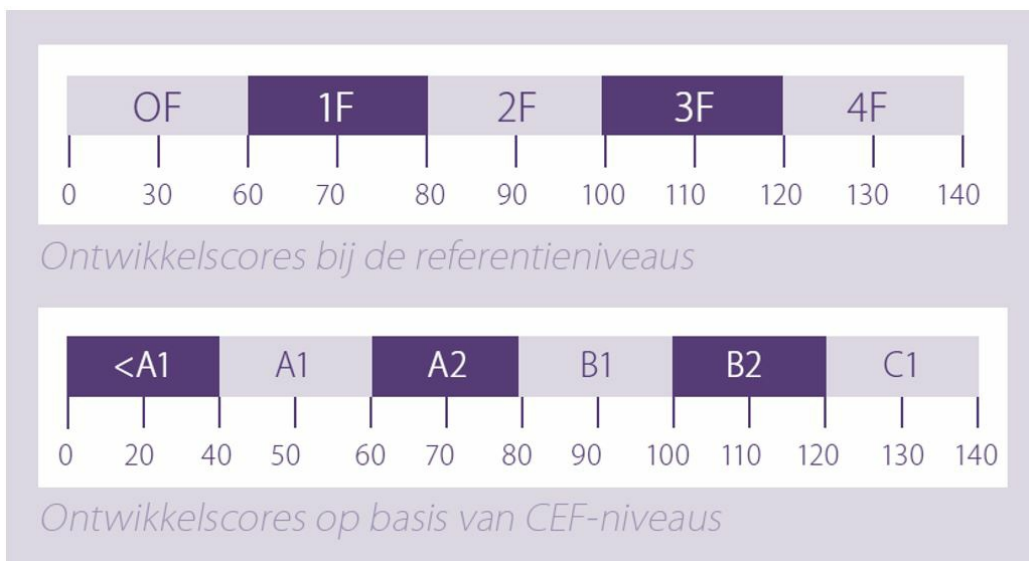

ONTWIKKELSCORE

De toetsen in het Toetsplatform Taal geven naast een uitslag op Referentieniveau of niveau uit het Raamwerk NT2 ook een ontwikkelscore. De ontwikkelscores worden afgezet op één schaal voor alle niveaus en laten de voortgang binnen een niveau zien. De ontwikkelscore wordt berekend aan de hand van het niveau van de toets en de behaalde procentuele score. Het geeft een verfijning van de toetsuitslag.

Met de ontwikkelscores kunt u zien of en hoe een cursist zich ontwikkelt. Ook kunt u op basis van de ontwikkelscores toetsresultaten met elkaar en met het landelijke gemiddelde vergelijken. In het voorbeeld hieronder ziet u op basis van drie toetsmomenten dat een cursist een ontwikkeling heeft doorgemaakt van 1F naar 2F.