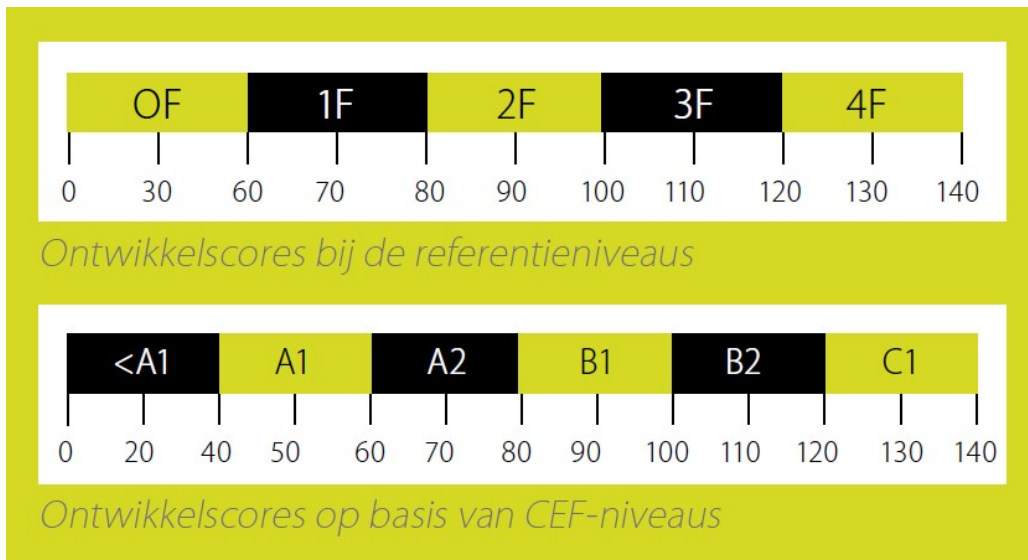

ONTWIKKELSCORE

- Overall waar 'toetsen' staat, kan ook 'examens' gelezen worden

De taal- en rekenoetsen in de TOA geven naast een uitslag op referentieniveau of CEF-niveau ook een ontwikkelscore. De ontwikkelscores worden afgezet op één schaal voor alle niveaus en laten de voortgang binnen een referentieniveau of CEF-niveau zien. De ontwikkelscore wordt berekend aan de hand van het niveau van de toets en de behaalde procentuele score. Het geeft een verfijning van de toetsuitslag.

Met de ontwikkelscores kun je zien of en hoe een student zich ontwikkelt. Ook kun je op basis van de ontwikkelscores toetsresultaten met elkaar en met het landelijke gemiddelde vergelijken. In het voorbeeld hieronder zie je op basis van drie toetsmomenten dat een student een ontwikkeling heeft doorgemaakt van 1F naar 2F.